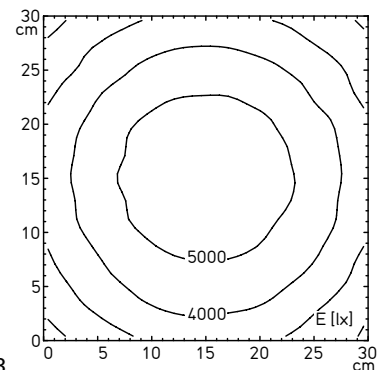

d = 15 cm,
E_{max} 5537 lx;
E_m 4099 lx

Mitat	Erikoisominaisuudet	Tuotenumero.
TVD 750/940 DM		
A = 484 mm, B = 500 mm	Lasilinssi, 3D nivel	113714000-00800676
A = 484 mm, B = 500 mm	Heijastamaton lasilinssi, 3D nivel	113714000-00800677
A = 484 mm, B = 500 mm	Lasilinssi, integr.lisälinssi 8 dpt., 3D nivel	113714000-00800678
A = 384 mm, B = 400 mm	Lasilinssi, 3D nivel	113713000-00800659
A = 384 mm, B = 400 mm	Heijastamaton lasilinssi, 3D nivel	113713000-00800660
A = 384 mm, B = 400 mm	Lasilinssi, integr.lisälinssi 8 dpt., 3D nivel	113713000-00800661
A = 384 mm, B = 400 mm	Muovilinssi, 2D nivel	113712000-00800638
A = 384 mm, B = 400 mm	Muovilinssi, integr.lisälinssi 8 dpt., 2D nivel	113712000-00800639
Lisätarvikkeet		
Ø 160 mm	Muovilinssi, 6 dpt.	190218019-00802994