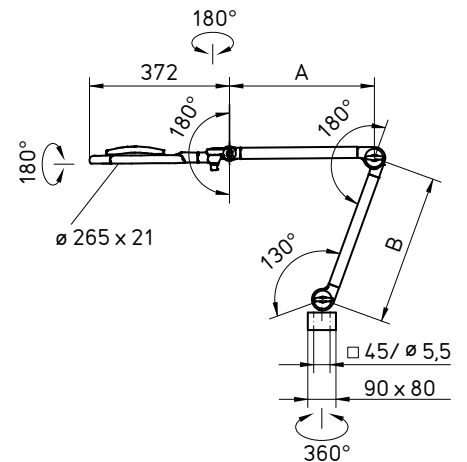

Valonlähde:	LED
Tehonkulutus:	n. 14 W
Kytkenjännite:	100 – 240 V; 50/60 Hz
Väriämpötila:	neutraali valk. 4000 K
Värintoisto:	Ra > 90; R9 > 70
Häikäisyneisto:	satiini muovisuojus
Suurennus:	lasi- tai muovilinssi Ø 160 mm 3.5 dpt. tai 3.5 + 8 dpt. (integroitu lisälinssi)
Operation:	monitoimipainike On / Off valaisinpäässä sis. himmennys ja visualizer toiminnot (valorengas valo segmenteittäin)
Materiaalit:	anodisoitu alumiini mustalla erikoismuovilla
Varsi:	jousikevennetty 2D tai 3D valaisinpään nivelellä
Kotelointiluokka	IP20
Suojausluokka	II
Kytkennät:	toimitus noin 3m verkkojohdolla ja pistotulppa tyyppi CEE 7/16 (Euro), BS1363 ja NEMA 1-15/P
Lisätarvikkeet:	erilaisia kiinnikkeitä, lisäsuurennus, 3.5 dpt. ja 6 dpt. muovilinssit

d = 15 cm,
E_{max} 5537 lx;
E_m 4099 lx

Mitat	Erikoisominaisuudet	Tuotenumero.
TVD 750/940 DM		
A = 484 mm, B = 500 mm	Lasilinssi, 3D nivel	113714000-00800676
A = 484 mm, B = 500 mm	Heijastamaton lasilinssi, 3D nivel	113714000-00800677
A = 484 mm, B = 500 mm	Lasilinssi, integr.lisälinssi 8 dpt., 3D nivel	113714000-00800678
A = 384 mm, B = 400 mm	Lasilinssi, 3D nivel	113713000-00800659
A = 384 mm, B = 400 mm	Heijastamaton lasilinssi, 3D nivel	113713000-00800660
A = 384 mm, B = 400 mm	Lasilinssi, integr.lisälinssi 8 dpt., 3D nivel	113713000-00800661
A = 384 mm, B = 400 mm	Muovilinssi, 2D nivel	113712000-00800638
A = 384 mm, B = 400 mm	Muovilinssi, integr.lisälinssi 8 dpt., 2D nivel	113712000-00800639
Lisätarvikkeet		
Ø 160 mm	Muovilinssi, 6 dpt.	190218019-00802994