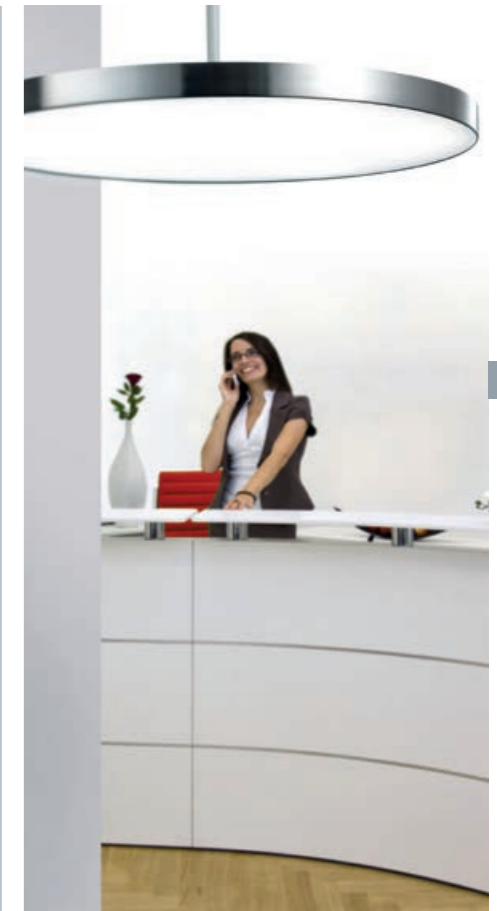

tuote nro.	valaisimen ø mm	valon väri	toiminnot		
			on / off	himmennys	VTL
D15510000	400	830	•		
D15511000	400	830		•	
D15512000	400	830/865			•
D15513000	600	830	•		
D15514000	600	830		•	
D15515000	600	830/865			•