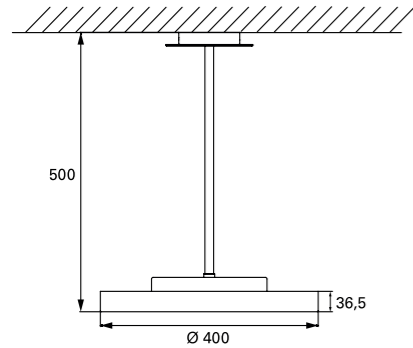

A
Esteettistä tyylikkyyttä - viimeistä yksityiskohtaa myöden. Kattoasenteinen: kattosuojus valmistettu kiillotetusta ruostumattomasta teräksestä.

B
Saumaton ruostumaton teräsrunko sekä reuna-paneeli.