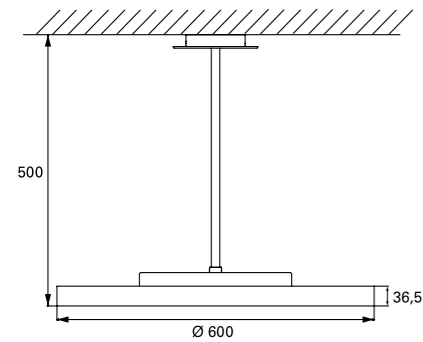

C
Sisustajan unelma: nämä valaisimet tarjoavat täydellisen suunnittelun vapauden: ruostumaton teräs, puu, valkoinen.

max. 111 lm/W

SINULLE JA YMPÄRISTÖLLESİ.

SUUNNITELTU KÄYTÄNNÖN KOKEMUKSELLA.

Valaisin on käyttövalmis muutamalla kädenliikkeellä. Sopii kaikille kattokorkeuksille ja myös vinoihin kattoihin. 50 cm ripustettava malli on lyhennettävissä haluttuun mitaan.