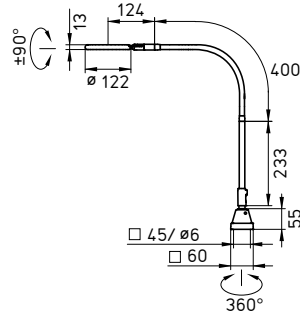

Waldmann **W**

ENGINEER OF LIGHT.

RING LED | SUURENNUSLASIVALAISIN

RING LED SUURENNUSLASIVALAISIN

ESTETIIKKAA TYÖPÖYDILLE.

Kun työskennellään pienten osien kanssa tai tehdään tarkkuutta vaativaa asennus-, tutkimus- tai kehitystyötä on huomion keskittäminen yksityiskohtiin tärkeää. RING LEDin optimaalinen valo täyttää kaikki nämä vaatimukset: 63 LEDiä Waldmann optiikan kanssa keskittävät valon täydellisesti tutkittavaan kohteeseen.

efficient *light*

Ring LED suurennuslasivalaisin:

- 63 x LED
- Väriämpötila 4000K
- Tasainen valaisu, Värintoisto CR= 80-89
- Kovapinnoitettu linssi Ø 72 mm
5.3 diopteria
- Valaisinpää anodisoitua alumiinia ja mustaa akryylimuovia
- Helppo kohdistaa
- Metalinen taipuisa varsi kestää yli 20,000 taivutusta
- Hipaisukytkin valaisinpäässä
- Kotelointiluokka IP20; suojausluokka II
- Varustettu 2 m virtajohdolla sekä pistotulppamuuntajalla CEE 7/16 (Euro plug), BS 1363, NEMA 1-15P
- Useita eri kiinnitystapoja

measuring conditions: d=15cm

Em: 2663 lx
E_{max}: 5282 lx
E_{min}: 813 lx

Illuminance 6 W

KULUTUS	LIITÄNTÄLAITE	KÄYTTÖJÄNNITE	Em / E _{max} *	MALLI	TUOTENUMERO
6 W	Pistotulppamuuntaja	100 – 240 V, 50/60 Hz	2663 / 5282 lx ¹	RLLO 63	113 142 000 - 006 188 24

* E_m = keskim. valaistusvoimakkuus; E_{max} = max. valaistusvoimakkuus; ¹ Mittausalue 30 cm x 30 cm/Mittausetäisyys 15 cm

Myynti:
Tekmala Oy
Veikkointie 22
31500 Nummela
puh 0207 924 200
www.tekmala.fi
info@tekmala.fi