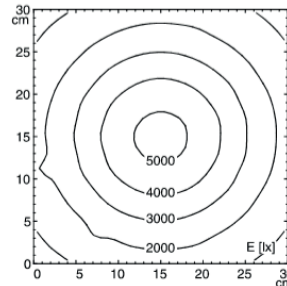

efficient *light*

Ring LED suurennuslasivalaisin:

- 63 x LED
- Väriämpötila 4000K
- Tasainen valaisu, Värintoisto CR= 80-89
- Kovapinnoitettu linssi Ø 72 mm
5.3 diopteria
- Valaisinpää anodisoitua alumiinia ja mustaa akryylimuovia
- Helppo kohdistaa
- Metalinen taipuisa varsi kestää yli 20,000 taivutusta
- Hipaisukytkin valaisinpäässä
- Kotelointiluokka IP20; suojausluokka II
- Varustettu 2 m virtajohdolla sekä pistotulppamuuntajalla CEE 7/16 (Euro plug), BS 1363, NEMA 1-15P
- Useita eri kiinnitystapoja

measuring conditions: d=15cm

Em: 2663 lx
E_{max}: 5282 lx
E_{min}: 813 lx

Illuminance 6 W

KULUTUS	LIITÄNTÄLAITE	KÄYTTÖJÄNNITE	Em / E _{max} *	MALLI	TUOTENUMERO
6 W	Pistotulppamuuntaja	100 – 240 V, 50/60 Hz	2663 / 5282 lx ¹	RLLO 63	113 142 000 - 006 188 24

* E_m = keskim. valaistusvoimakkuus; E_{max} = max. valaistusvoimakkuus; ¹ Mittausalue 30 cm x 30 cm/Mittausetäisyys 15 cm

Myynti:
Tekmala Oy
Veikkointie 22
31500 Nummela
puh 0207 924 200
www.tekmala.fi
info@tekmala.fi